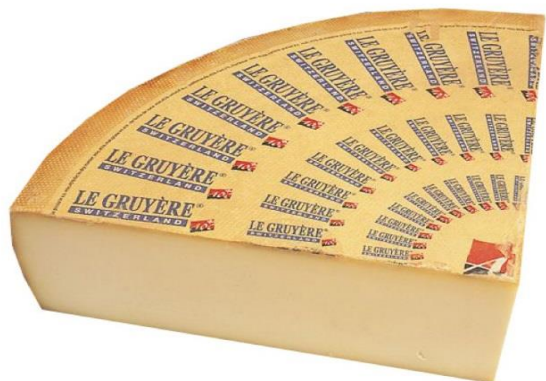

 Via Pasubio 44 37069 Villafranca di Verona	Leone s.r.l.		  MD 5.6/2
			REV.02 del 07/04/2017 PAGINA 1 DI 1
Scheda tecnica prodotto / Technical Sheet			

Caratteristiche merceologiche / Product Characteristics	
Codice prodotto / Product Code	114004
Nome prodotto / Product name	LE GRUYERE CLASSIC AOP 1/4
Marchio / Brand	LE GRUYERE AOP
Peso Netto / Net weight	8 Kg ca
Produzione / Production plant	Svizzera / Swiss
Confezionamento / Packaging	IT F2Z5H CE

Ingredienti e origine del latte / Ingredients and milk source			
Ingredienti / Ingredients	Latte; sale; enzimi; caglio. ALLERGENI: Latte / Milk; salt; enzymes; rennet. ALLERGENS: Milk		
Mungitura / Milking		Condizionamento/trasformazione Conditioning/transformation	